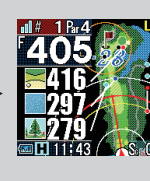

右中ボタンを
長押しします

③競技モードの選択

※『はい』を選択すると
高低差などが非表示になります

④自動ゴルフ場検索

グリーン
指定なし
ペント
高麗

⑤ナビ開始

2グリーン時は、グリーン
(ペント、高麗など)を
選択できる場合があります

ナビ画面

- ① グリーンやハザード等までの残距離を表示
- ② GPS 受信感度
- ③ 現在ホールのホール番号
- ④ 現在ホールのパー数
- ⑤ 現在ホールのレイアウト
- ⑥ 2グリーン時の時の左右グリーン表示
- ⑦ 現在のビューおよびハザード位置
 - 1 番目: グリーンビュー
 - 2 番目: シンプルビュー
 - 3 番目以降: ハザードビュー時に表示しているハザードの位置
- ⑧ 電池の残量
- ⑨ 水平・目安距離アイコン
- ⑩ 現在時刻・飛距離
- ⑪ スコア ⑫ 推奨番手

①ハザードビュー

フロントエッジと各ハザードまでの距離を表示

②シンプルビュー

グリーンフロントエッジ、センター、バックエッジまでの距離を表示

③グリーンビュー

グリーンの起伏・形状及び幅、奥行き、フロントエッジ、センター、バックエッジまでの距離を表示

オートメジャー機能 (自動飛距離計測)

自動でスイングを検知し
地点登録を行います