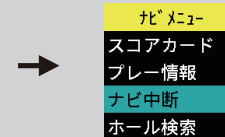

②ナビメニュー

左下ボタンを短押し

ナビ中断やホール変更など、ナビに関するメニューを表示します
ナビ設定は、距離単位の変更などナビの動作に関する設定を行うことができます
(ナビ画面に戻る時は再度左下ボタンを短押し)