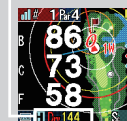

- ① グリーンやハザード等までの残距離を表示
- ② GPS 受信感度
- ③ 現在ホールのホール番号
- ④ 現在ホールのパー数
- ⑤ 現在ホールのレイアウト
- ⑥ 2グリーン時の時の左右グリーン表示
- ⑦ 現在のビューおよびハザード位置
 - 1 番目: グリーンビュー
 - 2 番目: シンプルビュー
 - 3 番目以降: ハザードビュー時に表示しているハザードの位置
- ⑧ 電池の残量
- ⑨ 水平・目安距離アイコン
- ⑩ 現在時刻・飛距離
- ⑪ スコア ⑫ 推奨番手

①ハザードビュー

フロントエッジと各ハザードまでの距離を表示

②シンプルビュー

グリーンフロントエッジ、センター、バックエッジまでの距離を表示

③グリーンビュー

グリーンの起伏・形状及び幅、奥行き、フロントエッジ、センター、バックエッジまでの距離を表示

オートメジャー機能 (自動飛距離計測)

自動でスイングを検知し
地点登録を行います

※短い距離のアプローチなど
自動で検知しない場合、手動で
地点登録を行ってください

① ティーショットを自動検知し、地点登録

② セカンド地点では①からの飛距離を自動表示

③ サード地点では②からの飛距離を自動表示

最初は現在時刻から赤色 Drv に変わります

④Green Eye 機能

グリーンビューの時グリーンの起伏 (アンジュレーション) を色で表示

高 (赤) 低 (青)

グリーンビュー時に
右上ボタンを短押しすると
画面の数字が消えます

*競技モードでご使用の際は Green Eye は表示しません

⑤ フェアウェイナビ機能

フェアウェイナビ機能では、現在地から自分が打ちたい方向のFWの中心までの距離と、その地点からグリーンまでの距離を表示

⑥ 高低差表示

「水平距離」と高低差を加味した「目安距離」の表示を切替

⑦ 表示オプション

ラウンド中、距離の円など表示、非表示の設定をすることが可能