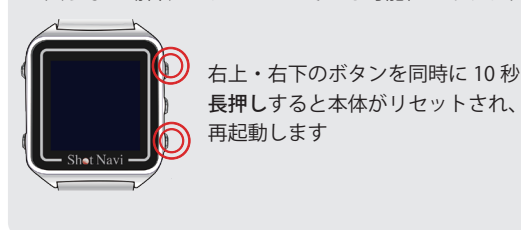

⑬ リセット

GPS が取れない時や、使用中に画面が変わらない・電源
が入らない場合、フリーズをしている可能性があります