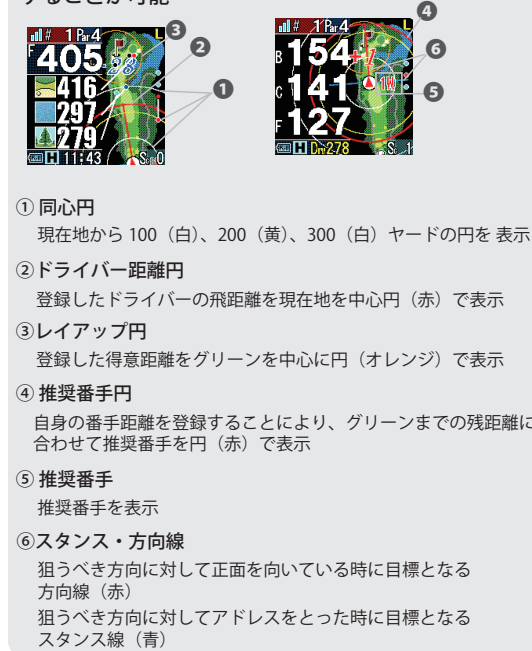

①ハザードビュー

フロントエッジと各ハザードまでの距離を表示

②シンプルビュー

グリーンフロントエッジ、センター、バックエッジまでの距離を表示

③グリーンビュー

グリーンの起伏・形状及び幅、奥行き、フロントエッジ、センター、バックエッジまでの距離を表示

オートメジャー機能 (自動飛距離計測)

自動でスイングを検知し
地点登録を行います

※短い距離のアプローチなど
自動で検知しない場合、手動で
地点登録を行ってください

① ティーショットを自動検知し、地点登録

② セカンド地点では①からの飛距離を自動表示

③ サード地点では②からの飛距離を自動表示

最初は現在時刻から赤色 Drv に変わります

④Green Eye 機能

グリーンビューの時グリーンの起伏 (アンジュレーション) を色で表示

高 (赤) 低 (青)

グリーンビュー時に
右上ボタンを短押しすると
画面の数字が消えます

*競技モードでご使用の際は Green Eye は表示しません

⑤ フェアウェイナビ機能

フェアウェイナビ機能では、現在地から自分が打ちたい方向のFWの中心までの距離と、その地点からグリーンまでの距離を表示

⑥ 高低差表示

「水平距離」と高低差を加味した「目安距離」の表示を切替

⑦ 表示オプション

ラウンド中、距離の円など表示、非表示の設定をすることが可能

⑧ スコアカード

スコア (ストローク、パット) を簡単に入力

⑨ 2グリーン手動切替方法

⑩ どでか文字表示

グリーンまでの残距離を大きく表示します

⑪ ナビ終了・電源を切る

⑫ GPS の受信について

⑬ リセット