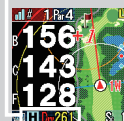

- ① グリーンやハザード等までの残距離を表示
- ② GPS 受信感度
- ③ 現在ホールのホール番号
- ④ 現在ホールのパー数
- ⑤ 現在ホールのレイアウト
- ⑥ 2グリーン時の時の左右グリーン表示
- ⑦ 現在のビューおよびハザード位置
 - 1 番目: グリーンビュー
 - 2 番目: シンプルビュー
 - 3 番目以降: ハザードビュー時に表示しているハザードの位置
- ⑧ 電池の残量
- ⑨ 水平・目安距離アイコン
- ⑩ 現在時刻・飛距離
- ⑪ スコア ⑫ 推奨番手

①ハザードビュー

フロントエッジと各ハザードまでの距離を表示

②シンプルビュー

グリーンフロントエッジ、センター、バックエッジまでの距離を表示

③グリーンビュー

グリーンの起伏・形状及び幅、奥行き、フロントエッジ、センター、バックエッジまでの距離を表示

オートメジャー機能 (自動飛距離計測)

自動でスイングを検知し
地点登録を行います

※短い距離のアプローチなど
自動で検知しない場合、手動で
地点登録を行ってください

① ティーショットを自動検知し、地点登録

② セカンド地点では①からの飛距離を自動表示

③ サード地点では②からの飛距離を自動表示

最初は現在時刻から赤色 Drv に変わります

④Green Eye 機能

グリーンビューの時グリーンの起伏 (アンジュレーション) を色で表示

高 (赤) 低 (青)

グリーンビュー時に
右上ボタンを短押しすると
画面の数字が消えます

*競技モードでご使用の際は Green Eye は表示しません

⑤ フェアウェイナビ機能

フェアウェイナビ機能では、現在地から自分が打ちたい方向のFWの中心までの距離と、その地点からグリーンまでの距離を表示

⑥ 高低差表示

「水平距離」と高低差を加味した「目安距離」の表示を切替

⑦ 表示オプション

ラウンド中、距離の円など表示、非表示の設定をすることが可能