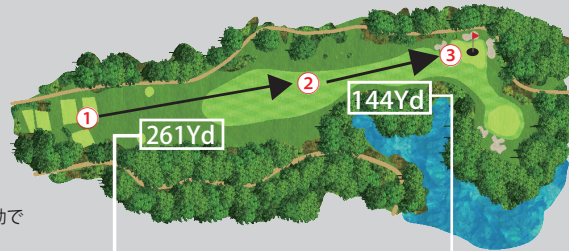

- ① グリーンやハザード等までの残距離を表示
- ② GPS 受信感度
- ③ 現在ホールのホール番号
- ④ 現在ホールのパー数
- ⑤ 現在ホールのレイアウト
- ⑥ 2グリーン時の時の左右グリーン表示
- ⑦ 現在のビューおよびハザード位置
 - 1 番目: グリーンビュー
 - 2 番目: シンプルビュー
 - 3 番目以降: ハザードビュー時に表示しているハザードの位置
- ⑧ 電池の残量
- ⑨ 水平・目安距離アイコン
- ⑩ 現在時刻・飛距離
- ⑪ スコア ⑫ 推奨番手

①ハザードビュー

フロントエッジと各ハザードまでの距離を表示

②シンプルビュー

グリーンフロントエッジ、センター、バックエッジまでの距離を表示

③グリーンビュー

グリーンの起伏・形状及び幅、奥行き、フロントエッジ、センター、バックエッジまでの距離を表示

オートメジャー機能 (自動飛距離計測)

自動でスイングを検知し
地点登録を行います

※短い距離のアプローチなど
自動で検知しない場合、手動で
地点登録を行ってください

① ティーショットを自動検知し、地点登録

② セカンド地点では①からの飛距離を自動表示

③ サード地点では②からの飛距離を自動表示

最初は現在時刻から赤色 Drv に変わります

④Green Eye 機能

グリーンビューの時グリーンの起伏 (アンジュレーション) を色で表示

高 (赤) 低 (青)