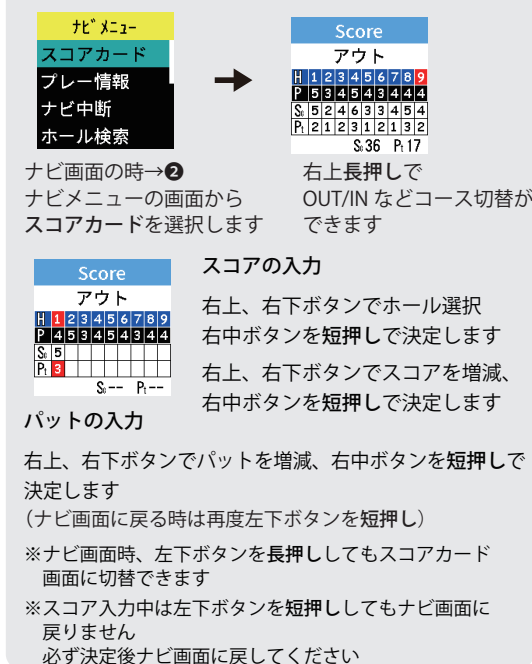

①ハザードビュー

フロントエッジと各ハザードまでの距離を表示

②シンプルビュー

グリーンフロントエッジ、センター、バックエッジまでの距離を表示

③グリーンビュー

グリーンの起伏・形状及び幅、奥行き、フロントエッジ、センター、バックエッジまでの距離を表示

オートメジャー機能 (自動飛距離計測)

自動でスイングを検知し
地点登録を行います

※短い距離のアプローチなど
自動で検知しない場合、手動で
地点登録を行ってください

① ティーショットを自動検知し、地点登録

② セカンド地点では①からの飛距離を自動表示

③ サード地点では②からの飛距離を自動表示

最初は現在時刻から赤色 Drv に変わります

④Green Eye 機能

グリーンビューの時グリーンの起伏 (アンジュレーション) を色で表示

高 (赤) 低 (青)

グリーンビュー時に
右上ボタンを短押しすると
画面の数字が消えます

*競技モードでご使用の際は Green Eye は表示しません

⑤ フェアウェイナビ機能

フェアウェイナビ機能では、現在地から自分が打ちたい方向のFWの中心までの距離と、その地点からグリーンまでの距離を表示

⑥ 高低差表示

「水平距離」と高低差を加味した「目安距離」の表示を切替

⑦ 表示オプション

ラウンド中、距離の円など表示、非表示の設定をすることが可能

⑧ スコアカード

スコア (ストローク、パット) を簡単に入力

⑨ 2グリーン手動切替方法

⑩ どでか文字表示

グリーンまでの残距離を大きく表示します

⑪ ナビ終了・電源を切る

⑫ GPS の受信について

⑬ リセット