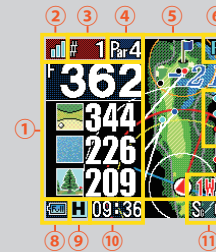

右中ボタンを
長押しします

③競技モードの選択

※『はい』を選択すると
高低差などが非表示になります

④自動ゴルフ場検索

グリーン
指定なし
ペント
高麗

⑤ナビ開始

2グリーン時は、グリーン
(ペント、高麗など)を
選択できる場合があります

ナビ画面

- ① グリーンやハザード等までの残距離を表示
- ② GPS 受信感度
- ③ 現在ホールのホール番号
- ④ 現在ホールのパー数
- ⑤ 現在ホールのレイアウト
- ⑥ 2グリーン時の時の左右グリーン表示
- ⑦ 現在のビューおよびハザード位置
 - 1 番目: グリーンビュー
 - 2 番目: シンプルビュー
 - 3 番目以降: ハザードビュー時に表示しているハザードの位置
- ⑧ 電池の残量
- ⑨ 水平・目安距離アイコン
- ⑩ 現在時刻・飛距離
- ⑪ スコア ⑫ 推奨番手

①ハザードビュー

フロントエッジと各ハザードまでの距離を表示

②シンプルビュー

グリーンフロントエッジ、センター、バックエッジまでの距離を表示

③グリーンビュー

グリーンの起伏・形状及び幅、奥行き、フロントエッジ、センター、バックエッジまでの距離を表示

オートメジャー機能 (自動飛距離計測)

自動でスイングを検知し
地点登録を行います