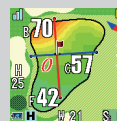

- ① グリーンやハザード等までの残距離を表示
- ② GPS 受信感度
- ③ 現在ホールのホール番号
- ④ 現在ホールのパー数
- ⑤ 現在ホールのレイアウト
- ⑥ 2グリーン時の時の左右グリーン表示
- ⑦ 現在のビューおよびハザード位置
 - 1 番目: グリーンビュー
 - 2 番目: シンプルビュー
 - 3 番目以降: ハザードビュー時に表示しているハザードの位置
- ⑧ 電池の残量
- ⑨ 水平・目安距離アイコン
- ⑩ 現在時刻・飛距離
- ⑪ スコア ⑫ 推奨番手

①ハザードビュー

フロントエッジと各ハザードまでの距離を表示

②シンプルビュー

グリーンフロントエッジ、センター、バックエッジまでの距離を表示

③グリーンビュー

グリーンの起伏・形状及び幅、奥行き、フロントエッジ、センター、バックエッジまでの距離を表示

オートメジャー機能 (自動飛距離計測)

自動でスイングを検知し
地点登録を行います

※短い距離のアプローチなど
自動で検知しない場合、手動で
地点登録を行ってください

① ティーショットを自動検知し、地点登録

② セカンド地点では①からの飛距離を自動表示

③ サード地点では②からの飛距離を自動表示

最初は現在時刻から赤色 Drv に変わります

④Green Eye 機能

グリーンビューの時グリーンの起伏 (アンジュレーション) を色で表示

高 (赤) 低 (青)

グリーンビュー時に
右上ボタンを短押しすると
画面の数字が消えます

*競技モードでご使用の際は Green Eye は表示しません

⑤ フェアウェイナビ機能

フェアウェイナビ機能では、現在地から自分が打ちたい方向のFWの中心までの距離と、その地点からグリーンまでの距離を表示

⑥ 高低差表示

「水平距離」と高低差を加味した「目安距離」の表示を切替

⑦ 表示オプション

ラウンド中、距離の円など表示、非表示の設定をすることが可能