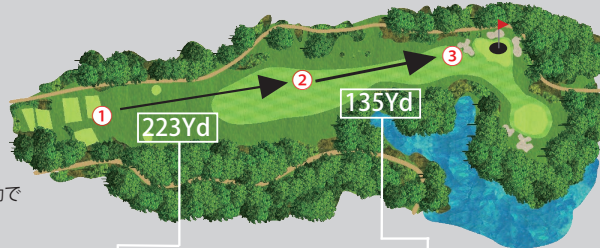

## ナビ画面

- ① グリーンやハザード等までの残距離を表示
- ② 現在ホールのホール番号
- ③ 現在ホールのパー数
- ④ 2 グリーンの時の左右グリーン表示
- ⑤ 現在地からのグリーンの方向を表示 (コンパス構成が必要な時は非表示)
- ⑥ 現在ホールのレイアウト
- ⑦ 現在のビューおよびハザード位置
  - 1 番目: グリーンビュー
  - 2 番目: シンプルビュー
  - 3 番目以降: ハザードビュー時に表示しているハザードの位置
- ⑧ 飛距離
- ⑨ スコア
- ⑩ 水平・目安距離アイコン
- ⑪ 推奨番手
- ⑫ 電池の残量
- ⑬ 現在時刻
- ⑭ GPS 受信感度

### オートビューチェンジ機能

ハザード、シンプル、グリーンの3つのビューが残距離に応じて自動で切替

①ハザードビュー

フロントエッジと各ハザードまでの距離を表示

②シンプルビュー

グリーンフロントエッジ、センター、バックエッジまでの距離を表示

③グリーンビュー

グリーンの起伏・形状及び幅、奥行き、フロントエッジ、センターまでの距離を表示

### オートメジャー機能 (自動飛距離計測)

自動でイングを検知し

地点登録を行います

※短い距離のアプローチなど自動で検知しない場合、手動で地点登録を行ってください

※切替わる距離は変更可能です ※ビューは手動で切替えることも可能です

ティーショットを自動検知し、地点登録

セカンド地点では①からの飛距離を自動表示

サード地点では②からの飛距離を自動表示