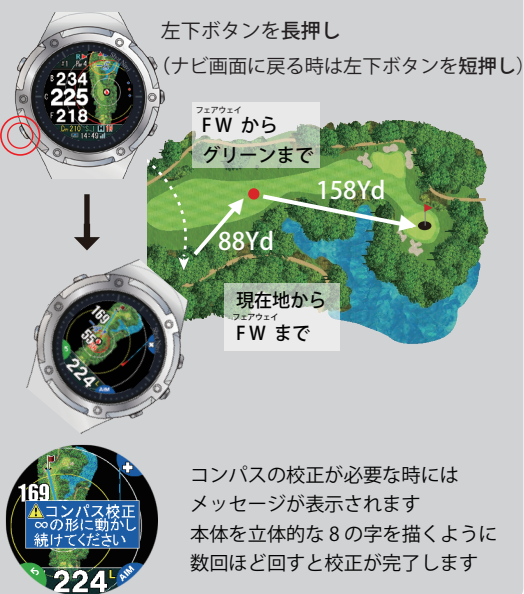

### オートメジャー機能 (自動飛距離計測)

自動でイングを検知し

地点登録を行います

※短い距離のアプローチなど自動で検知しない場合、手動で地点登録を行ってください

※切替わる距離は変更可能です ※ビューは手動で切替えることも可能です

ティーショットを自動検知し、地点登録

セカンド地点では①からの飛距離を自動表示

サード地点では②からの飛距離を自動表示

## ④Dynamic Green Eye 機能

グリーンビューの時グリーンの起伏 (アンジュレーション) を色で表示

高 (High) 低 (Low)

現在地から見たグリーン形状と同じになるように表示が自動回転して、幅、奥行き、フロントエッジ、センターまでの距離を表示します

※競技モードでご使用の際は Dynamic Green Eye は表示しません

## ⑤ フェアウェイナビ機能

フェアウェイナビ機能では、現在地から自分が打ちたい方向のFWの中心までの距離と、その地点からグリーンまでの距離を表示