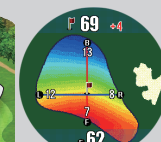

### オートメジャー機能 (自動飛距離計測)

自動でイングを検知し

地点登録を行います

※短い距離のアプローチなど自動で検知しない場合、手動で地点登録を行ってください

※切替わる距離は変更可能です ※ビューは手動で切替えることも可能です

ティーショットを自動検知し、地点登録

セカンド地点では①からの飛距離を自動表示

サード地点では②からの飛距離を自動表示

## ②ナビメニュー

左下ボタンを短押し

ナビ中断やホール変更など、ナビに関するメニューを表示します  
ナビ設定から、距離単位の変更などナビの動作に関する設定を行うことができます  
再度、左下ボタンを短押しでナビに戻ります

## ④Dynamic Green Eye 機能

グリーンビューの時グリーンの起伏 (アンジュレーション) を色で表示

高 (High) 低 (Low)

現在地から見たグリーン形状と同じになるように表示が自動回転して、幅、奥行き、フロントエッジ、センターまでの距離を表示します

※競技モードでご使用の際は Dynamic Green Eye は表示しません

## ⑤ フェアウェイナビ機能

フェアウェイナビ機能では、現在地から自分が打ちたい方向のFWの中心までの距離と、その地点からグリーンまでの距離を表示