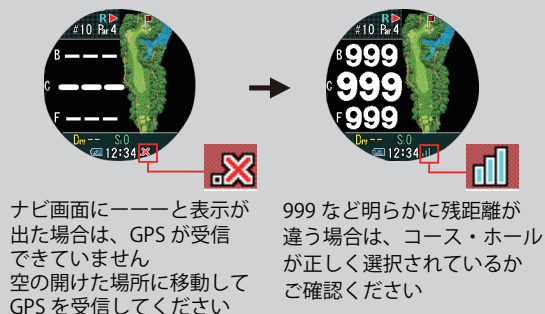

⑪ GPSの受信について