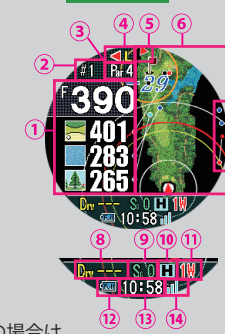

## ①ナビ開始方法

※GPS受信は、スタートホールでのティーインググラウンド周辺にて行ってください

○短押し ○長押し

①電源を入れる

左上ボタンを長押し  
画面にロゴが表示され  
電源が入ります  
時計画面が表示されます

②GPS 起動

右中ボタンを  
長押しします

③競技モードの選択

※『はい』を選択すると  
高低差などが非表示になります

④自動ゴルフ場検索

⑤ナビ開始

グリーン  
指定なし  
ペント  
高麗

2 グリーンの場合は、  
グリーンを  
選択できる場合  
があります

### 時計画面モードの操作

- バックライト
- 電源 ON/OFF
- メニュー表示 / メニュー1つ戻る
- メニュー終了 ※時計画面に戻る
- メニュー (上)
- Bluetooth ON/OFF
- メニュー決定 / 歩数計
- ゴルフナビ開始
- メニュー (下)
- 時計 FACE 変更

## ナビ画面

- ① グリーンやハザード等までの残距離を表示
- ② 現在ホールのホール番号
- ③ 現在ホールのパー数
- ④ 2 グリーンの時の左右グリーン表示
- ⑤ 現在地からのグリーンの方向を表示 (コンパス構成が必要な時は非表示)
- ⑥ 現在ホールのレイアウト
- ⑦ 現在のビューおよびハザード位置
  - 1 番目: グリーンビュー
  - 2 番目: シンプルビュー
  - 3 番目以降: ハザードビュー時に表示しているハザードの位置
- ⑧ 飛距離
- ⑨ スコア
- ⑩ 水平・目安距離アイコン
- ⑪ 推奨番手
- ⑫ 電池の残量
- ⑬ 現在時刻
- ⑭ GPS 受信感度