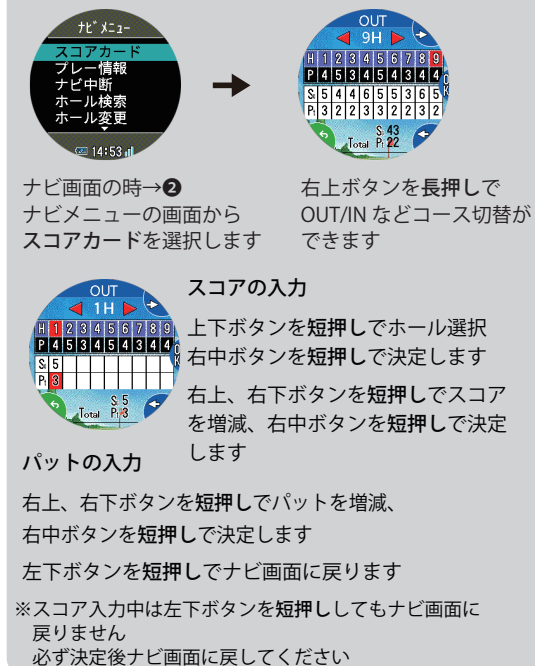

⑧ スコアカード

スコア (ストローク、パット) を簡単に入力