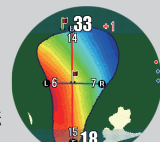

### オートメジャー機能 (自動飛距離計測)

自動でイングを検知し

地点登録を行います

※短い距離のアプローチなど自動で検知しない場合、手動で地点登録を行ってください

※切替わる距離は変更可能です ※ビューは手動で切替えることも可能です

ティーショットを自動検知し、地点登録

セカンド地点では①からの飛距離を自動表示

サード地点では②からの飛距離を自動表示

## ②ナビメニュー

左下ボタンを短押し

ナビ中断やホール変更など、ナビに関するメニューを表示します  
ナビ設定から、距離単位の変更などナビの動作に関する設定を行うことができます  
再度、左下ボタンを短押しでナビに戻ります

## ④Dynamic Green Eye 機能

グリーンビューの時グリーンの起伏 (アンジュレーション) を色で表示

高 (High) 低 (Low)

現在地から見たグリーン形状と同じになるように表示が自動回転して、幅、奥行き、フロントエッジ、センターまでの距離を表示します

※競技モードでご使用の際は Dynamic Green Eye は表示しません

## ⑤ フェアウェイナビ機能

フェアウェイナビ機能では、現在地から自分が打ちたい方向のFWの中心までの距離と、その地点からグリーンまでの距離を表示